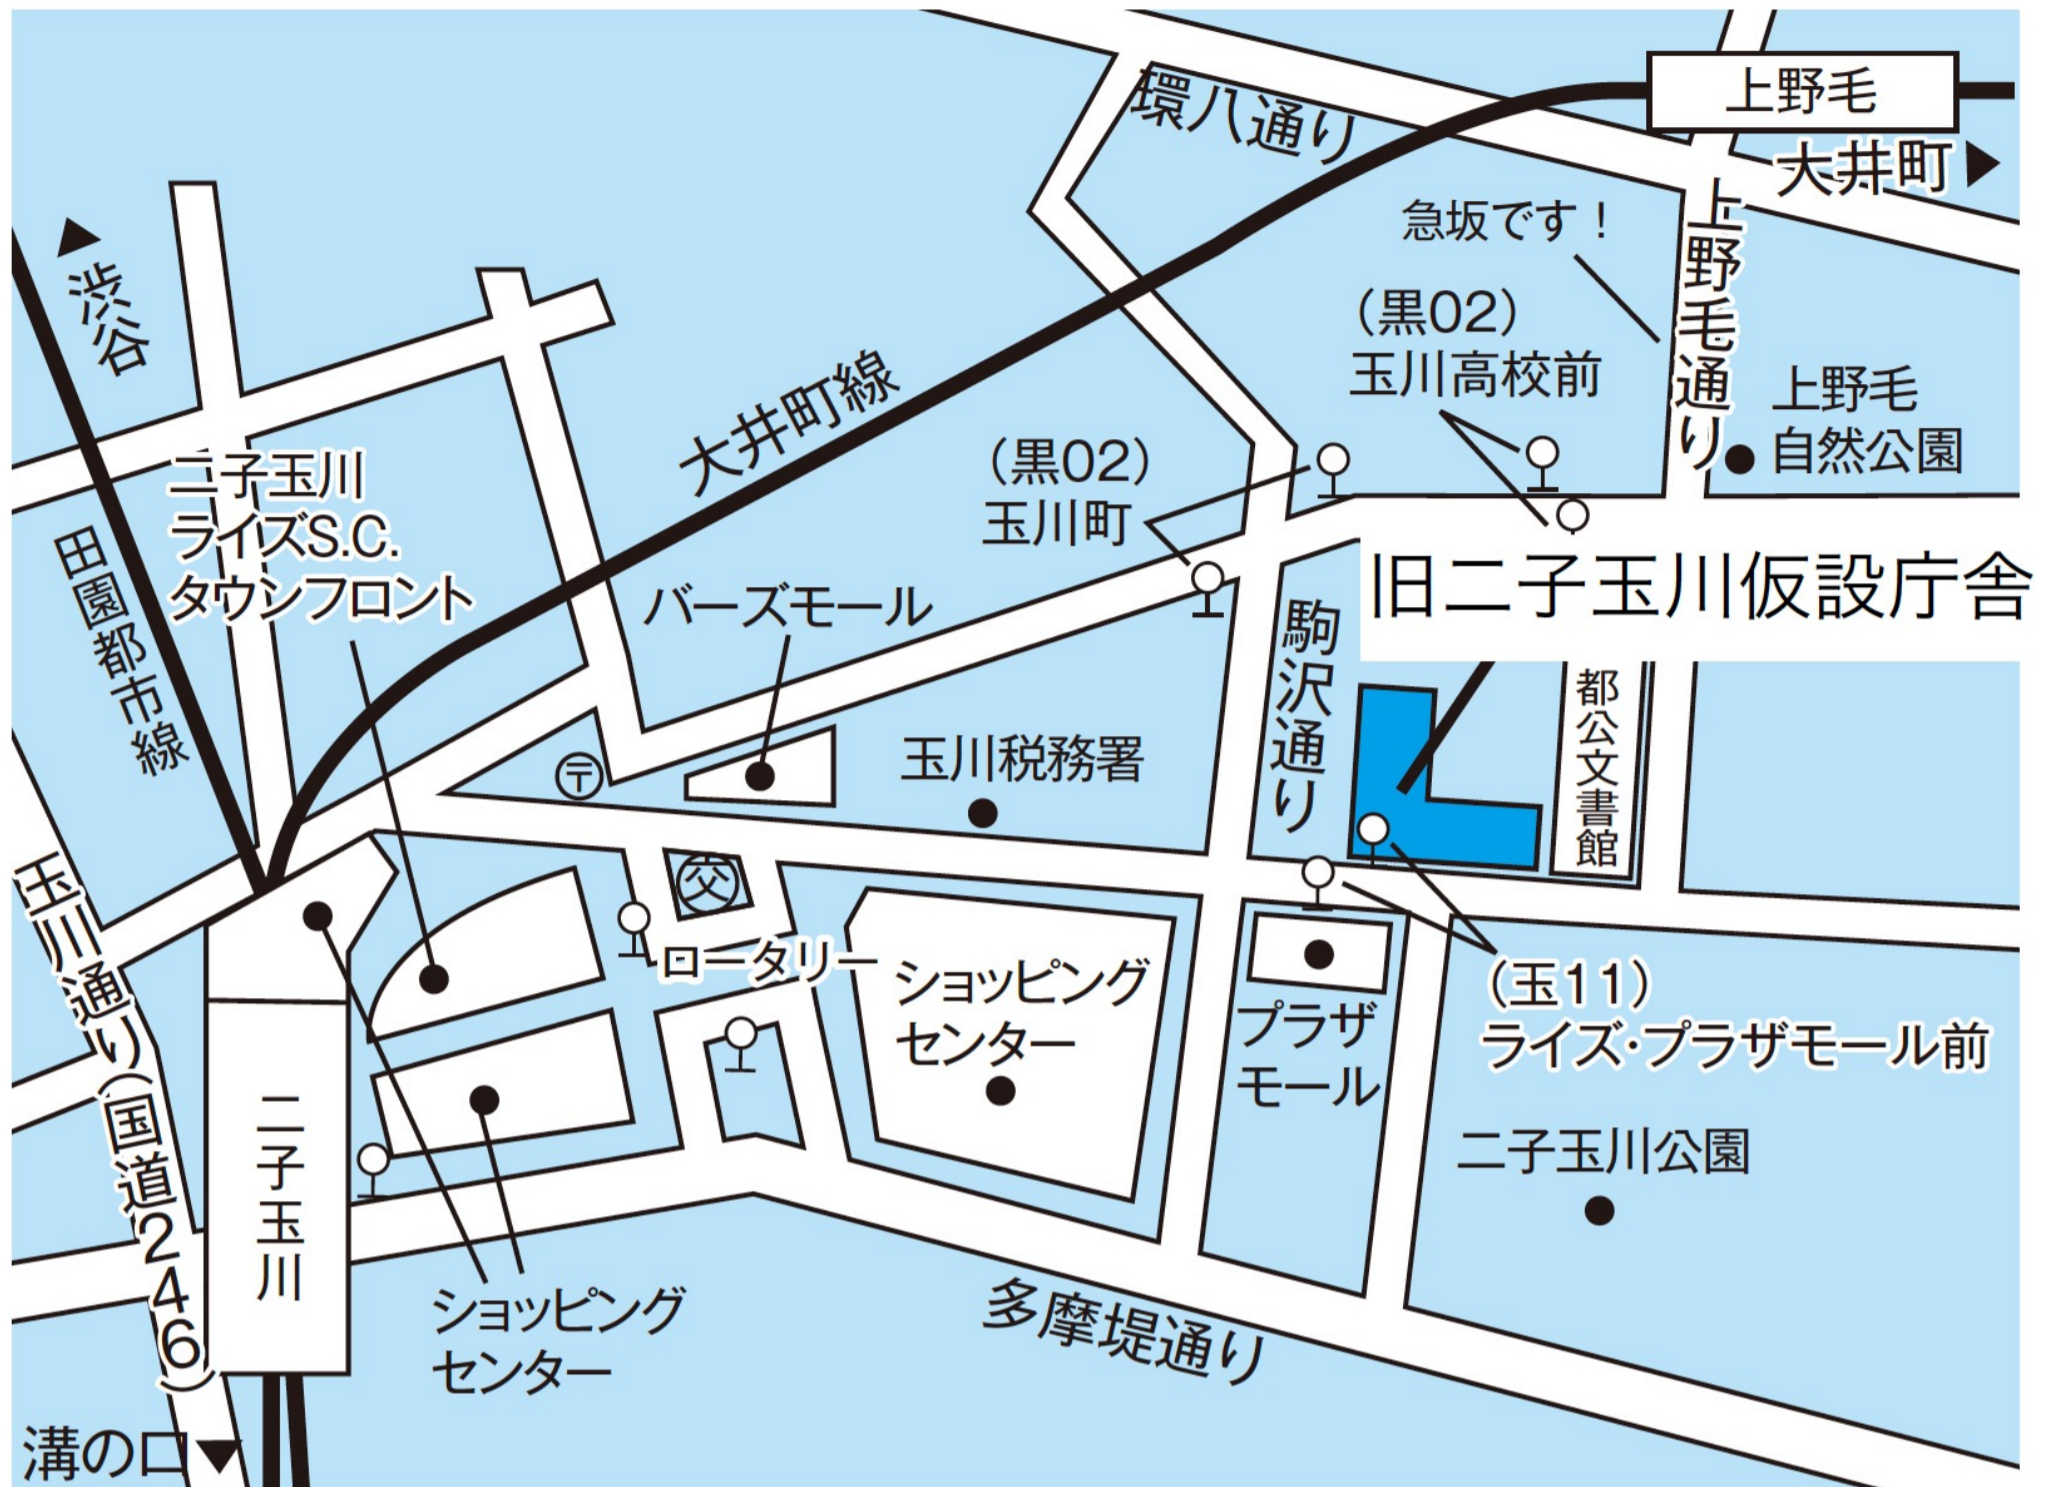

旧二子玉川仮設庁舎のご案内

旧二子玉川仮設庁舎へのアクセス

田園都市線

大井町線

二子玉川駅から

徒歩8分

大井町線

上野毛駅から

徒歩8分